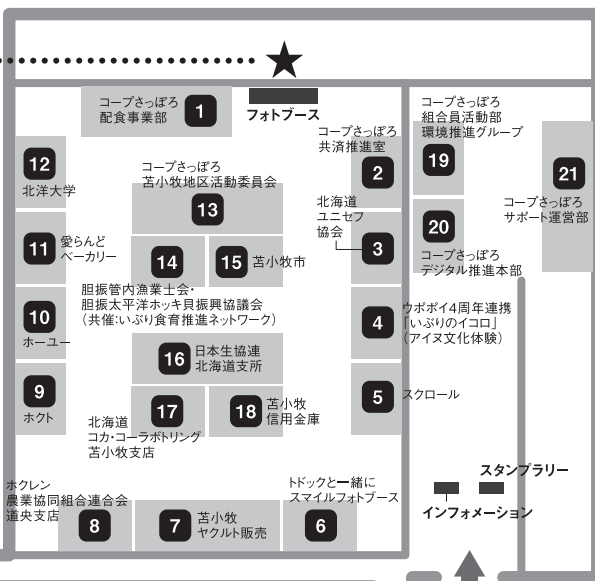

食べる.たいせつ フェスティバル2024

記念フォトコーナー

#食べフェス2024
でアップしてね!

「食べることのたいせつさ」を学べる食育イベントです。
「食」はもちろん、「環境」や「くらし」などさまざまなテーマで
子どもたちが楽しめる体験プログラムがいっぱい!

体験コーナー

食はもちろん、環境や暮らしについて
楽しく体験しながら学ぶことができます!

キッズスペース

フリースペースで
木のおもちゃで遊ぼう!

出入口

屋外ゾーン

トドックカー

食べフェス店ご利用時の注意事項

- トドル券の交換は15時15分までになります
- 閉店間際は大変混雑が予想されます
- 数量限定の推し商品もあるので、早めの交換がおすすめです
- トドル券は各ブースで配布枚数に限りがございますのでご了承ください

食べフェスオリジナル通貨「トドル」

体験するともらえるトドル券で
好きな商品と交換しよう!
(トドル券配布は対象ブースのみ)

食べフェス店

キッチンカー

体験プログラム紹介

※対象年齢の★マークは、保護者付添が必要です。

食べる・たいせう フェスティバル2024

苫小牧

No.	出展者名	体験タイトル・内容	対象年齢
1	コープさっぽろ 配食事業部	配食クルリン キッズベルコンでお弁当作り 	4歳～ ★どなたでも
2	コープさっぽろ 共済推進室	デジ防災でぼうほう!カンタン手作り防災グッズ 	4歳～ ★どなたでも
3	北海道ユニセフ協会	子どもの権利条約って知ってる? 	★どなたでも
4	ウボボイ4周年連携「いぶりのイコロ」 (アイヌ文化体験)	アイヌ文化体験プログラム「いぶりのイコロ」 	小学生～ ★4歳～
5	(株)スクロール	オリジナル缶バッジを作ろう 	小学生～ ★4歳～
6	トドックと一緒にスマイルフォトブース	トドックと記念写真を撮ろう! 	—
7	苫小牧ヤクルト販売(株)	おなか元気教室 	どなたでも
8	ホクレン農業協同組合連合会道央支店	オリジナルのブレンド米を作ろう! 	小学生～ ★4歳～
9	ホクト(株)	きのこのひみつ大発見 	小学生～
10	ホーユー	親子で体験! 似合う髪色を提案して美容師体験をしよう! 	小学生～ ★4歳～
11	愛らんどベーカリー	物販	—
12	北洋大学	多文化へのいざない 	4歳～ ★どなたでも
13	コープさっぽろ 苫小牧地区活動委員会	めざせ!発酵マスター 	小学生～
14	胆振管内漁業士会・胆振太平洋ホッキ貝振興協議会(共催:いぶり食育推進ネットワーク)	やってみよう!ホッキの殻剥き体験 	小学生～ ★4歳～
15	苫小牧市	ゼロカーボン×ゼロゴミ体験! 	小学生～ ★4歳～
16	日本生協連 北海道支所	COOPのミックスキャロットを作ってみよう! 	4歳～ ★どなたでも
17	北海道コカ・コーラボトリング(株) 苫小牧支店	飲まないコーヒー? 自分だけのオリジナルコーヒー石鹸を作ろう! 	小学生～
18	苫小牧信用金庫	新しいお札のはなし! 	小学生～
19	コープさっぽろ 組合員活動部 環境推進グループ	寄木のコースターを作ろう! 	10歳～ ★小学生～
20	コープさっぽろ デジタル推進本部	ゲームでコープさっぽろのお仕事と買い物体験をしよう! 	4歳～
21	コープさっぽろ サポート運営部	レジ打ち体験 	4歳～
22	NPO法人marge(岡松農園)	物販(ご近所野菜) 	—