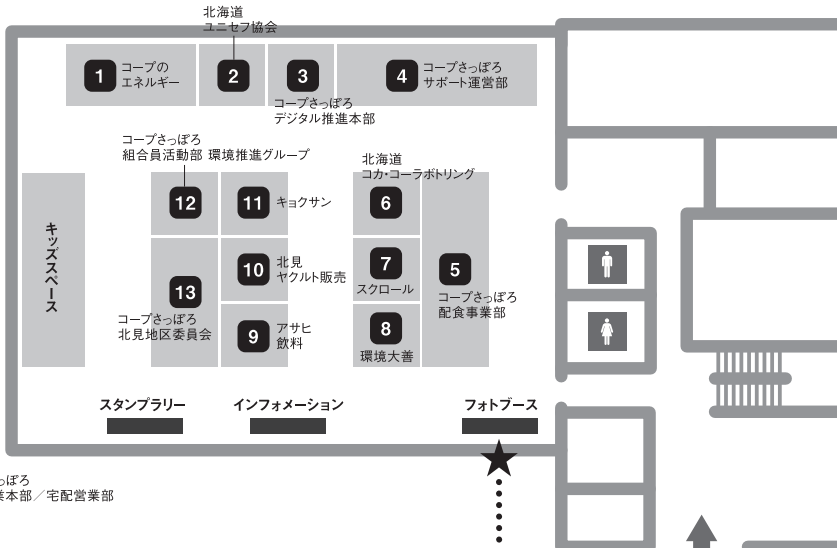

食べフェスオリジナル通貨「トドル」

体験するともらえるトドル券で好きな商品と交換しよう!
(トドル券配布は対象ブースのみ)

食べフェス店ご利用時の注意事項

- トドル券の交換は15時15分までになります
- 閉店間際は大変混雑が予想されます
- 数量限定の推し商品もあるので、早めの交換がおすすめです
- トドル券は各ブースで配布枚数に限りがございますのでご了承ください

カケル

©トドック

出入口

記念フォトコーナー

#食べフェス2024
でアップしてね!

体験コーナー

食はもちろん、環境や暮らしについて楽しく体験しながら学ぶことができます!

食べる・たいせつ
フェスティバル2024

「食べることのたいせつさ」を学べる食育イベントです。「食」はもちろん、「環境」や「暮らし」などさまざまなテーマで子どもたちが楽しめる体験プログラムがいっぱい!

フルリン

体験プログラム紹介

※対象年齢の★マークは、保護者付添が必要です。