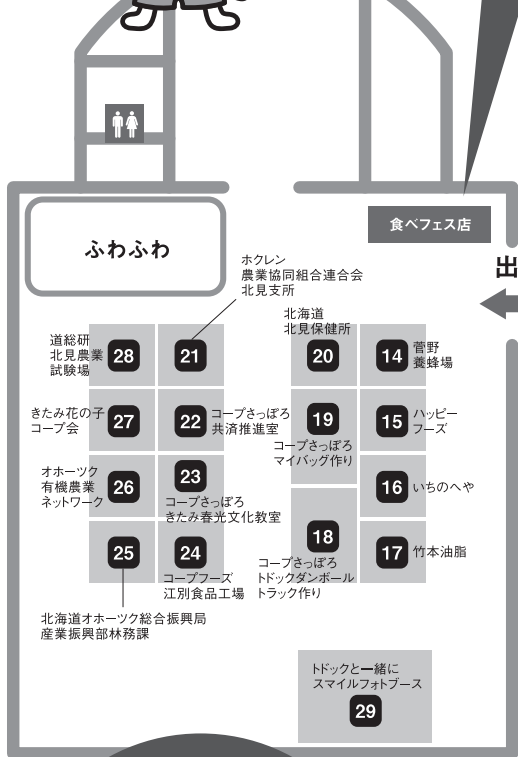

食べフェスオリジナル通貨「トドル」

体験するともらえるトドル券で好きな商品と交換しよう!
(トドル券配布は対象ブースのみ)

食べフェス店ご利用時の注意事項

- トドル券の交換は15時15分までになります
- 閉店間際は大変混雑が予想されます
- 数量限定の推し商品もあるので、早めの交換がおすすめです
- トドル券は各ブースで配布枚数に限りがございますのでご了承ください

カケル

©トドック

出入口

記念フォトコーナー

#食べフェス2024
でアップしてね!

体験コーナー

食はもちろん、環境や暮らしについて楽しく体験しながら学ぶことができます!

食べる・たいせつ
フェスティバル2024

「食べることのたいせつさ」を学べる食育イベントです。「食」はもちろん、「環境」や「暮らし」などさまざまなテーマで子どもたちが楽しめる体験プログラムがいっぱい!

フルリン

体験プログラム紹介

※対象年齢の★マークは、保護者付添が必要です。

食べる・たいせう フェスティバル2024

北見

No.	出展者名	体験タイトル・内容	対象年齢
1	コープのエネルギー	灯油とガスのおしごと体験	小学生～ ★どなたでも
2	北海道ユニセフ協会	子どもの権利条約って知ってる?	どなたでも
3	コープさっぽろデジタル推進本部	ゲームでコープさっぽろのお仕事と買い物体験をしよう!	4歳～
4	コープさっぽろ サポート運営部	レジ打ち体験	4歳～
5	コープさっぽろ 配食事業部	配食クルリン キッズベルコンでお弁当作り	4歳～ ★どなたでも
6	北海道コカ・コーラボトリング(株)	自分だけのオリジナルコーヒー石鹸を作ろう!	小学生～ ★どなたでも
7	(株)スクロール	オリジナル缶バッジを作ろう	小学生～ ★どなたでも
8	環境大善株式会社	オリジナル色の「きえ～るゼリータイプ」を作ろう!	小学生～ ★どなたでも
9	アサヒ飲料(株)	「カルピス」発酵のチカラ教室	小学生～
10	北見ヤクルト販売株式会社	ヤクルト「おなか元気教室」	小学生～ ★4歳
11	(株)キョクサン	古着や古布を選別してみよう!織織リサイクル体験	小学生～
12	コープさっぽろ 組合員活動部 環境推進グループ	寄木のコースターを作ろう!	10歳～ ★小学生～
13	コープさっぽろ 北見地区委員会	手軽に腸活!誰でも簡単!自分好みの『みそ玉』作り	4歳～
14	(株)菅野養蜂場	物販	—
15	ハッピーフーズ(株)	物販	—
16	いちのへや	物販(ご近所野菜)	—
17	竹本油脂(株)	物販	—
18	コープさっぽろ トドックダンボールトラック作り	ダンボールトラックづくり	4歳～ ★どなたでも
19	コープさっぽろ マイバッグ作り	オリジナルマイバッグづくり	4歳～ ★どなたでも
20	北海道北見保健所	手洗いちゃんとできるかな?	4歳～